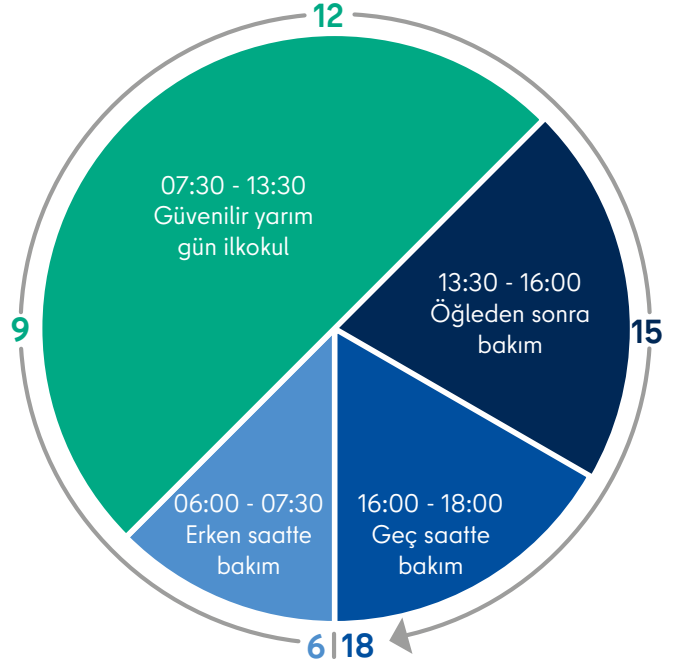

Açık tam gün okul

Tam gün açık ilköğretim okulunda bir gün aşağıdaki zamanlardan oluşur:

- Güvenilir yarım gün ilkokul (yeşil),
- Sunulan tamamlayıcı tam gün olanakları ve
- Tatil günlerinde 06:00 ve 18:00 saatleri arasında sunulan etkinlikler.

Tamamlayıcı destek ve bakım için okula başvuru yapmanız gerekir. Gençlik Sosyal Yardım Dairesi ihtiyacınızı belirleyecek ve okul için size bir ihtiyaç bildirimini gönderecektir.

Sunulan tüm tam gün olanakları 1. - 3. sınıflar için ücretsizdir.

4. - 6. sınıfa giden çocukların velilerinin tamamlayıcı destek ve bakım maliyetlerinin bir kısmına iştirak etmeleri. Katkı payı velinin gelirine ve bakımın kapsamına bağlıdır.