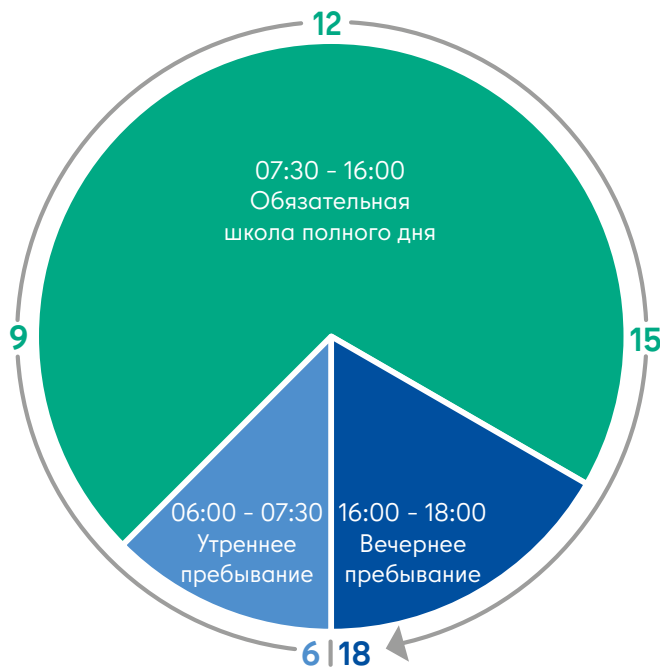

Обязательная школа полного дня

В обязательной школе полного дня учебный день не менее четырех дней в неделю проходит с 7:30 до 16:00 (зеленый сектор). В этот период учебные занятия чередуются с дополнительной деятельностью. Пребывание в школе в течение всего этого времени бесплатное.

Кроме того, школа предлагает дополнительные модули утреннего и вечернего пребывания, а также модуль пребывания в период каникул. Для учеников 1 по 3 класса эти модули предоставляются бесплатно, а для учеников с 4 по 6 классы за них будет взиматься плата. В обоих случаях необходимо подать заявление и подтвердить потребность в этих модулях.