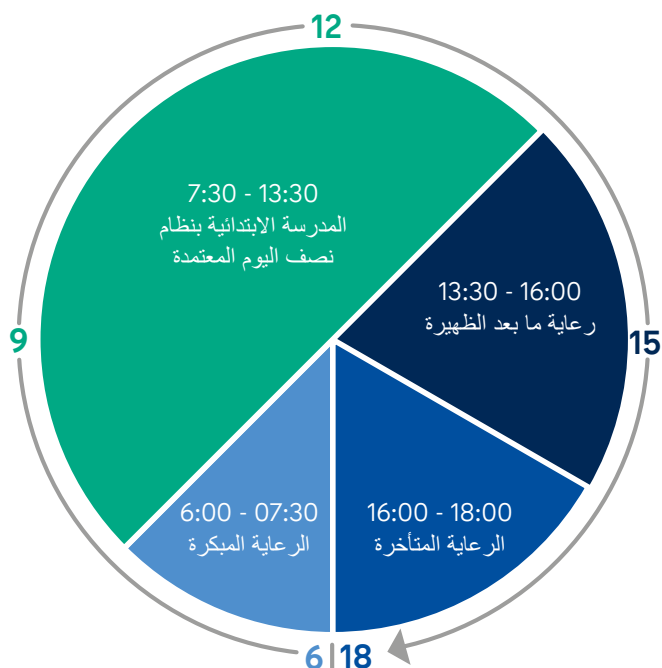

مدرسة اليوم الكامل الابتدائية المفتوحة

يتضمن اليوم في مدرسة اليوم الكامل الابتدائية المفتوحة الأوقات التالية:

- المدرسة الابتدائية بنظام نصف اليوم المعتمدة (الأخضر)
- عروض اليوم الكامل الإضافية
- وعروض الإجازات من الساعة 6:00 إلى 18:00.

يتعين عليكم تقديم طلب في المدرسة للحصول على الدعم الإضافي والرعاية الإضافية. ويقرر مكتب رعاية الشباب ما إذا كان هناك احتياج لذلك، ويرسل لكم إخطارًا بالحاجة إلى الدعم بالمدرسة.

جميع عروض اليوم الكامل مجانية للصفوف الدراسية من الأول إلى الثالث.

ربما يتعين على آباء الأطفال بالصفوف الدراسية من الرابع إلى السادس دفع جزء من تكاليف الدعم الإضافي والرعاية الإضافية بأنفسهم. وتُحدّد هذه المساهمة بناءً على دخل الآباء وحجم الرعاية.