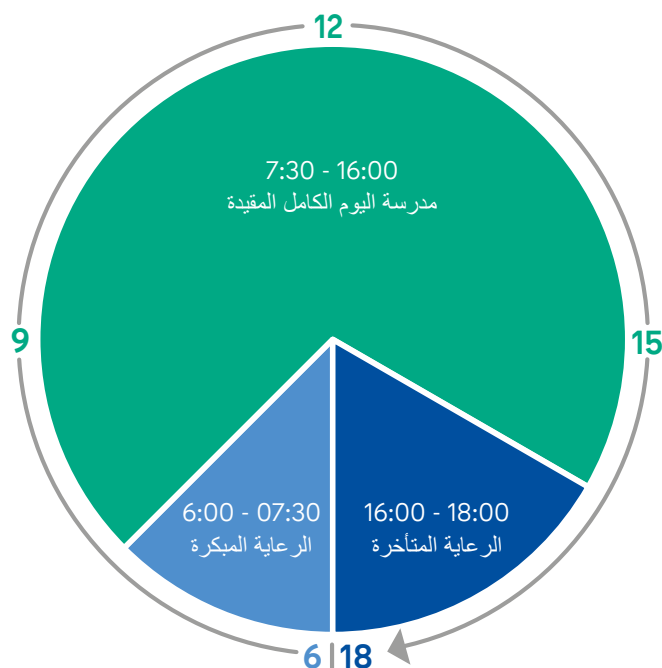

مدرسة اليوم الكامل المقيدة

يستمر اليوم الدراسي في مدارس اليوم الكامل لمدة 4 أيام في الأسبوع بعد أدنى من الساعة 7:30 إلى الساعة 16:00 (الجزء الأخضر). وهنا تُقدّم الدروس والعروض الإضافية بالتبادل. ويكون العرض المدرسي الكامل مجانيًا في هذه الفترة.

فضلاً عن ذلك تتوفر أيضاً العروض الإضافية للرعاية المبكرة أو المتأخرة علاوة على الرعاية في فترة الإجازة. هذه العروض مجانية للصفوف الدراسية من الأول إلى الثالث - ومقابل رسوم للصفوف الدراسية من الرابع إلى السادس. وفي كلتا الحالتين يلزم تقديم طلب وإثبات الحاجة إلى الدعم.